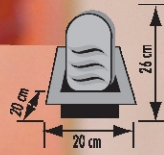

## Art. 20013 CAMMINO

Fontana energetica in vera  
pietra e rame

H. 26 cm, W: 20 cm, D:20 cm

Pompa e lampada compresa

Artisticamente il rame abbraccia la pietra.

Ardesia e rame: l'effetto combinato di due elementi  
(terra e metallo) sono di particolare significato.