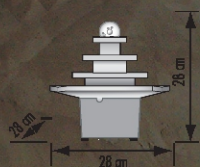

Art. 20021 MANDHALA

Vitale - L'acqua che scende viva sui diversi livelli.
Con questa cascata Feng Shui in ardesia create
un'oasi rivitalizzante che favorisce successo e
benessere

Cascata energetica
in vera pietra

H. 28 cm, W: 28 cm, D:28 cm

Pompa, lampada e
sfera in cristallo compresi