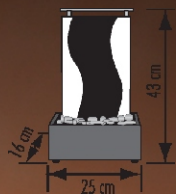

Art. 20023 TIGUAN LAVICA

Feng Shui energetica
in vera pietra

H. 43 cm, W: 25 cm, D:16 cm

Pompa e lampada compresa

Nel Feng Shui è considerato favorevole quando dalla vostra casa potete guardare il lento flusso d'acqua di un fiume. Purtroppo la minoranza di case, appartamenti e uffici dispongono di una così favorevole locazione. Per questo con queste fontane si riproduce la sensazione del lento scorrimento del fiume. I fiumi forniscono un eccellente Chi il quale impedisce che si possa accumulare energia negativa nell'ambiente e il Chi possa circolare liberamente.