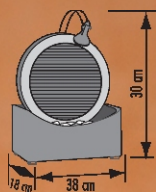

Art. 20030 STARGATE LAVICA

Feng Shui energetica
in vera pietra

H. 30 cm, W: 38 cm, D:18 cm

Pompa e lampada compresa

Stargate Lavica, La cascata dove gli elementi si uniscono. Secondo il Feng Shui tutte le cose di questo mondo si raggruppano in 5 Elementi basilari:

La forma arrotondata è per il **Sole**.

Fuoco la lampada alogena è stata intenzionalmente montata con il supporto metallico.

Dalla **Terra** viene ricavata l'ardesia che fino al XIV secolo veniva chiamata (scivaro) scheggia di