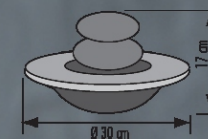

I grandi sassi di fiume che vengono utilizzati anche nelle terapie "Hot-Stone " appoggiano armoniosamente sulla ciotola rotonda in ardesia. In combinazione con l' acqua questa combinazione delle pietre di fiume e l' ardesia favoriscono il flusso del Chakra.

Art. 20032 ZENSHUI

Feng Shui energetica
fontana in vera pietra

Diam. 30 cm, H. 17 cm

Pompa compresa