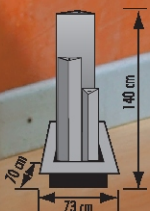

Cascata energetica, vitalizzante
in vera pietra

H. 140 cm, W: 73 cm, D: 70 cm
Peso ca 100 Kg.

Pompa e lampada compresa

BIG SIZE