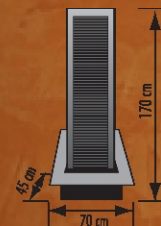

Art. 20016 SINAIMA

Imponente - con un'altezza di 170 cm questa parete d'acqua in ardesia è particolarmente impressionante.

Conferisce la sua migliore sensazione in ambienti voluminosi, eleganti con spazi alti.

BIG SIZE

Pompa e lampada compresa

Cascata energetica, vitalizzante
in vera pietra

H. 170 cm, W: 70 cm, D:45 cm
Peso ca 105 Kg.