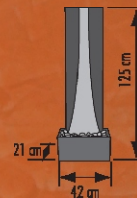

Feng Shui energetica
in vera pietra

H. 125 cm, W: 42 cm, D:21 cm

Pompa e lampada compresa