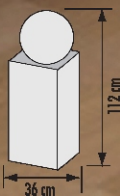

Fontana Design in resina polimerica e sfera in acciaio inox

H. 112 cm, W: 36 cm, D:36 cm

Pompa e luci a Led inclusi