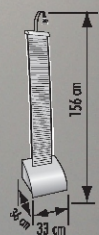

Parete d' acqua a lamelle
A.153 cm, L: 33 cm, P.:36 cm

Pompa e lampada
compresa

Respirate in un piacevole ambiente. Grazie alla sua grande superficie la parete d' acqua Acquarius diventa un efficace umidificatore d' aria oltre che un accessorio da decorazione per abitazioni e attività commerciali. L' acqua che scende silenziosa a squama per tutta la larghezza fanno di questo oggetto una particolare attrazione. Gli accessori includono una pompa silenziosa e affidabile oltre alla lampada alogena per l' illuminazione. La parete d' acqua aiuta a raggiungere un valore di umidità ambiente del 45-55% che viene clinicamente consigliato specie in ambienti chiusi e riscaldati, favorendo la concentrazione.