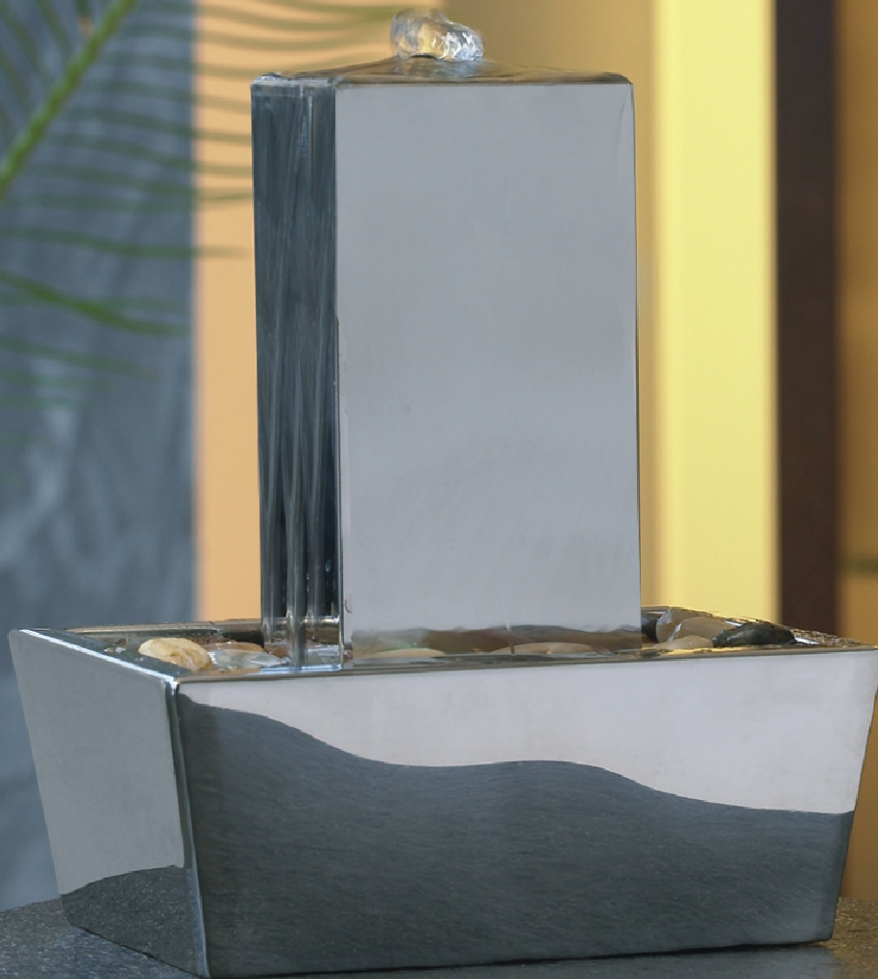

## Art. 24070 SEMI COLUMN INOX

Piccola ma elegante questa fontana inox per interni si adatta facilmente in ogni ambiente.  
L'illuminazione a Led integrata fa risplendere ulteriormente l'acciaio.  
Con questo effetto la Semi Column diventa in ogni abitazione o ufficio l'assoluto cattura sguardi.

### Contenuto

Fontana inox Semi Column  
Pompa con cavo 1,5 mt  
Pietre decorative in vetro  
Illuminazione a Led

Dimensioni:  
A. 22 cm L. 18,5 cm P.12 cm