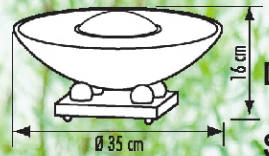

Art. 50555 SOLARIA

Dimensioni:

Siam. 35 cm A. 16 cm

Svolazzante- una leggerissima brezza si diffonde per la stanza e raffresca dolcemente ma profonda.
La decente luce appare rilassante e tranquillizzante.
L' umidificatore nebulizzatore Solaria convince pure per il suo Design armonico ed equilibrato